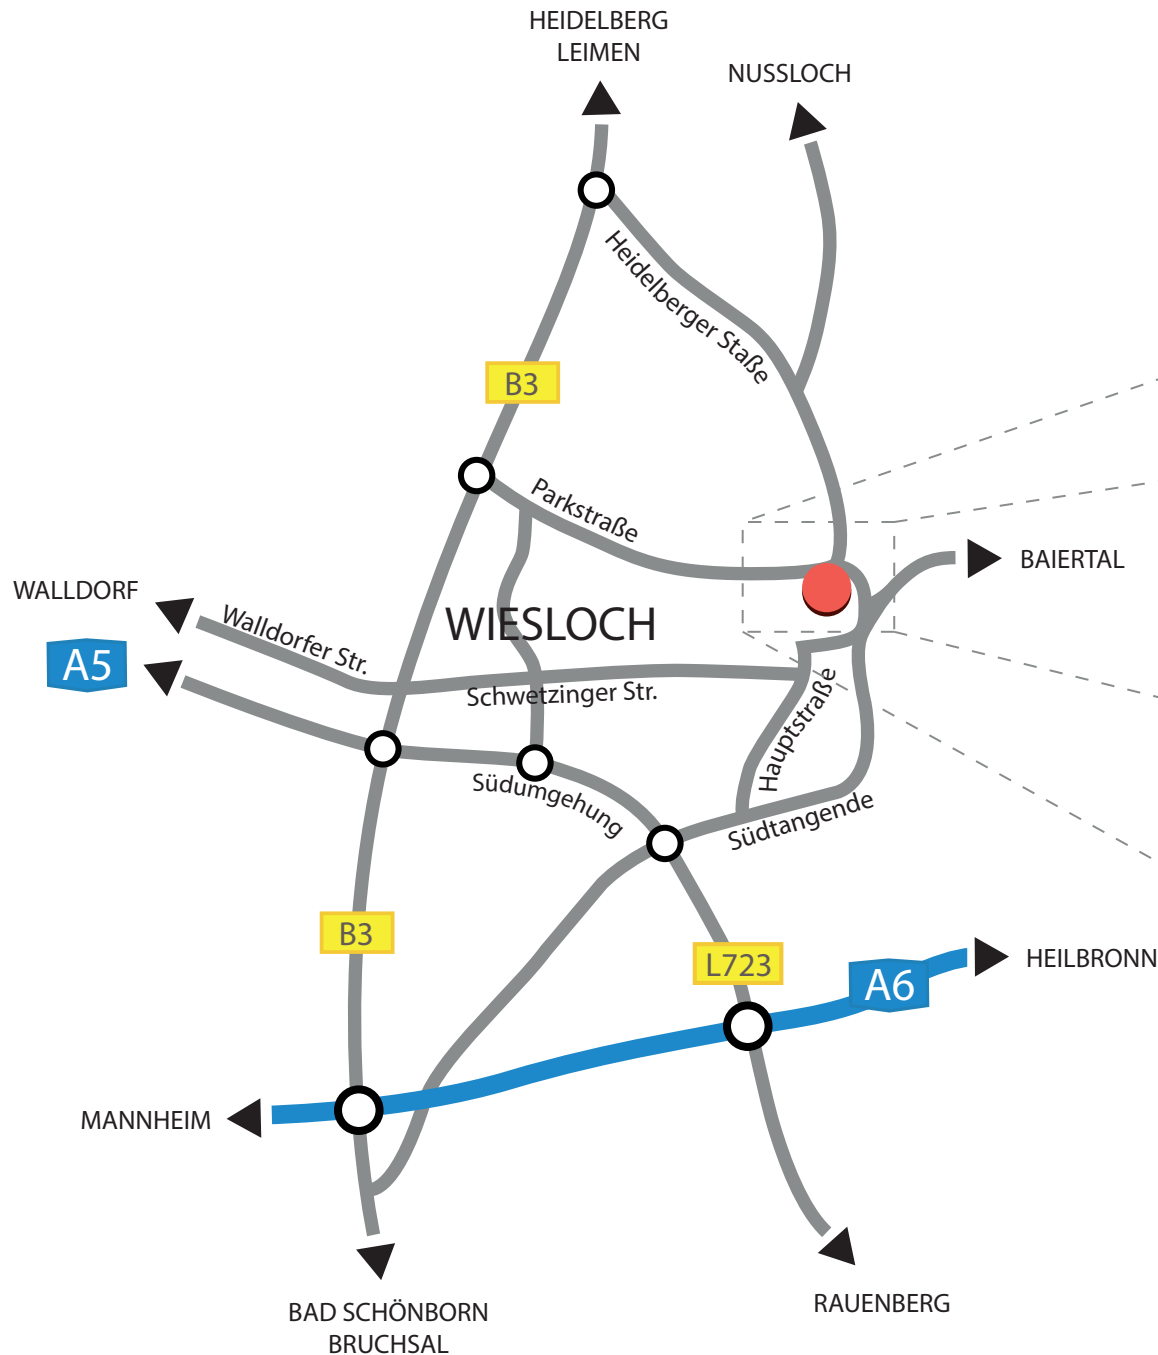

LOGER-FLÖTHMANN & SCHWARZ

RECHTSANWÄLTE IN PARTNERSCHAFT

Hesselgasse 9 · 69168 Wiesloch · Tel. 06222 / 389842

From Heidelberg:

- B3 direction towards Bruchsal / Wiesloch
- Exit Wiesloch Nord / Wiesloch Zentrum
- After 3 km take a right onto Gerbersruhstraße
- Immediately turn left onto Hesselgasse
- Turn right to stay on Hesselgasse
- Available parking on Hesselgasse (P6)