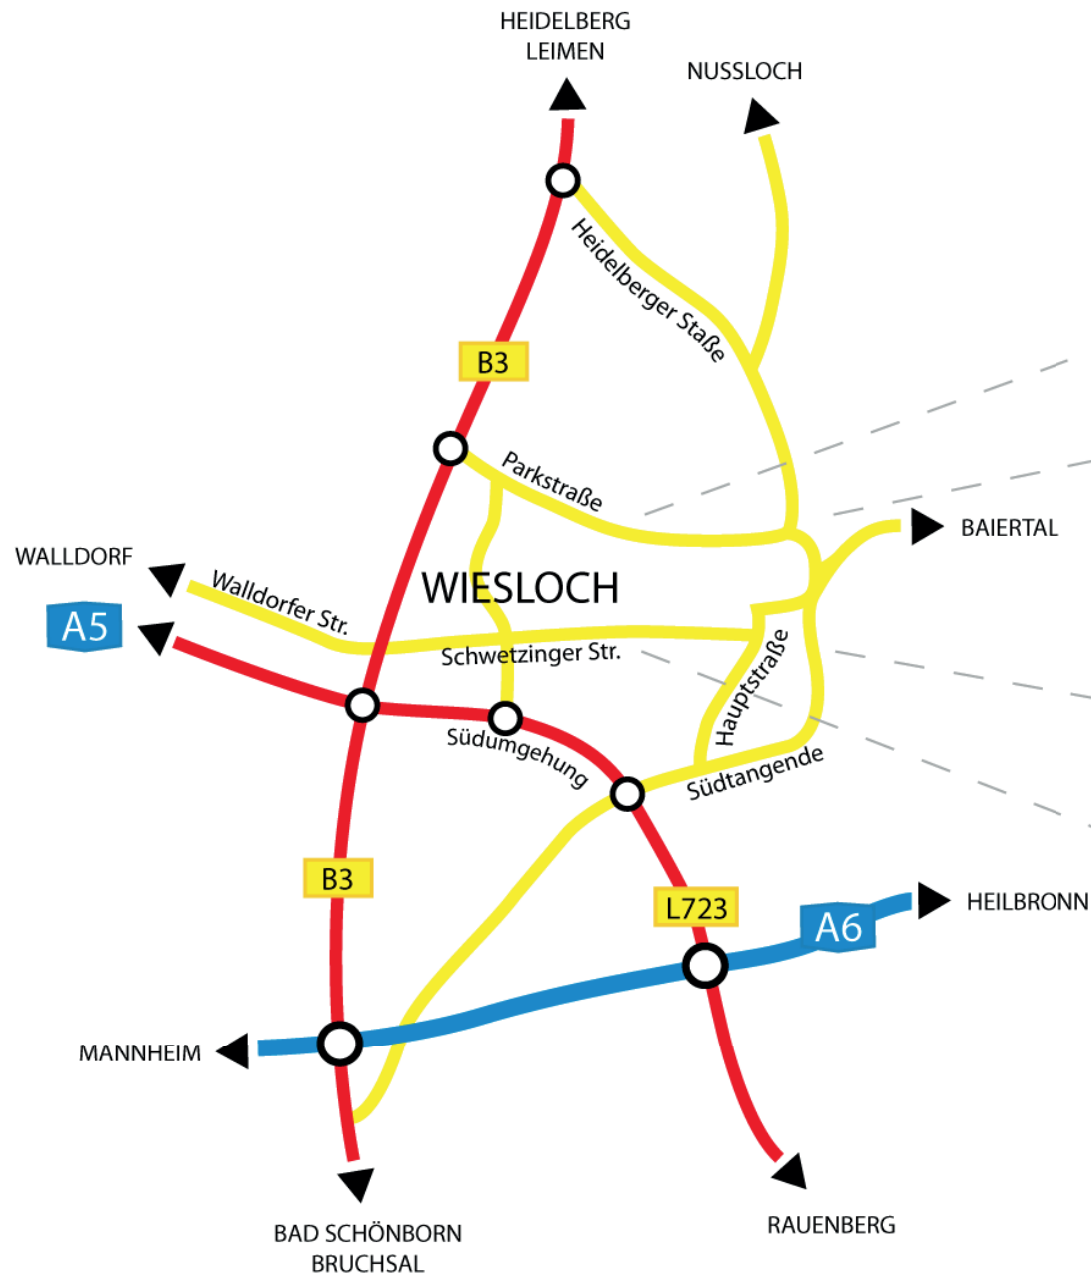

LOGER-FLÖTHMANN & SCHWARZ

RECHTSANWÄLTE IN PARTNERSCHAFT

Hesselgasse 9 · 69168 Wiesloch · Tel. 06222 / 389842

Aus Richtung Heidelberg kommend:

- B3 Richtung Bruchsal / Wiesloch
- Ausfahrt Wiesloch Nord / Wiesloch Zentrum
- Nach ca. 3 km rechts abbiegen in die Gerbersruhstraße
- Links abbiegen in die Hesselgasse
- Rechts abbiegen, um auf der Hesselgasse zu bleiben
- Parkmöglichkeiten in der Hesselgasse (P 6)